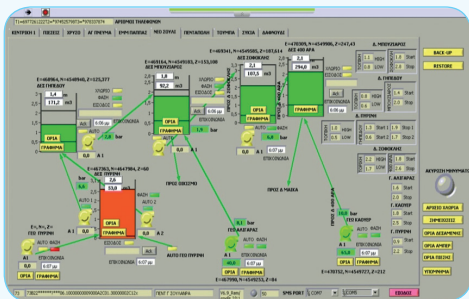

ψηφιακή ΕΡΑ
Όλα είναι δυνατά
Επιχειρησιακό Πρόγραμμα
"Ψηφιακή Σύγκληση"

Με τη συγχρηματοδότηση της Ελλάδας και της Ευρωπαϊκής Ένωσης