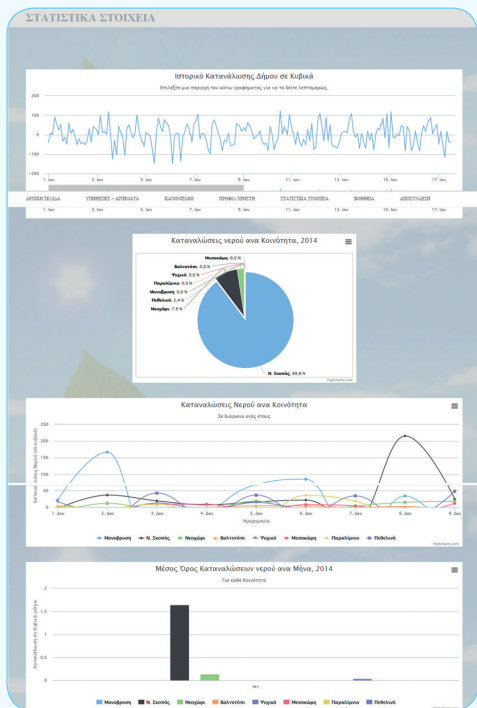

ψηφιακή ΕΡΑ
Όλα είναι δυνατά
Επιχειρησιακό Πρόγραμμα
"Ψηφιακή Σύγκληση"

Με τη συγχρηματοδότηση της Ελλάδας και της Ευρωπαϊκής Ένωσης